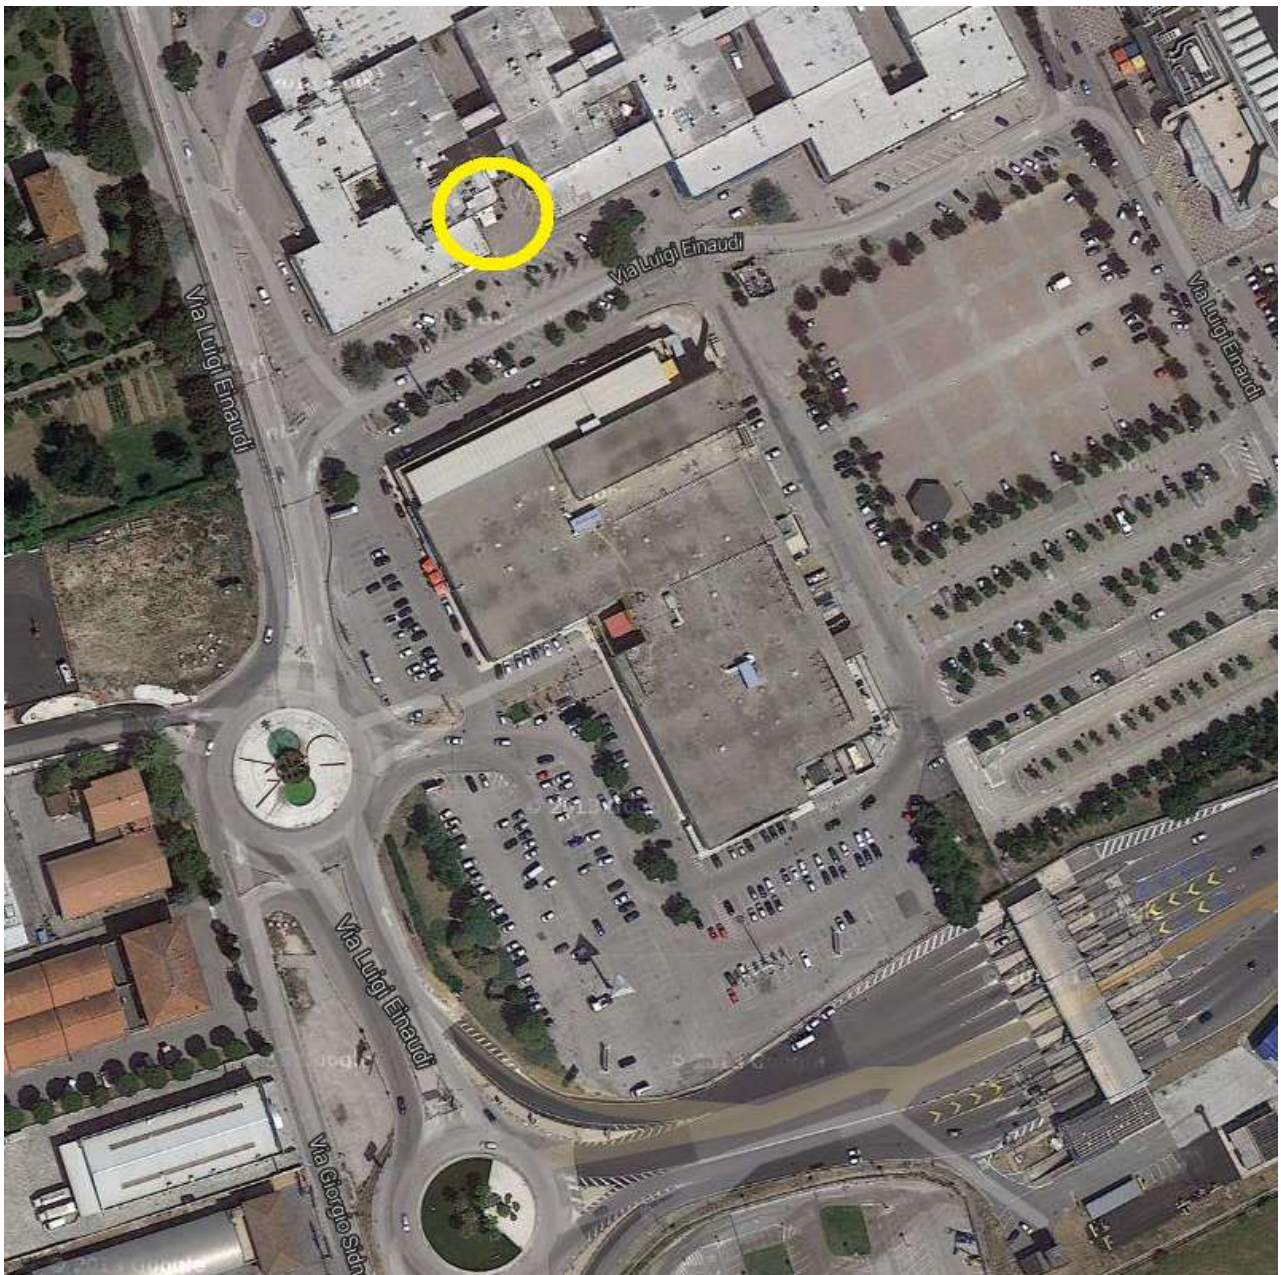

Sandwich Time

Via Einaudi n. 214
62012 Civitanova Marche (MC)
Tel. 0733/816623

Il corso tirocinanti si svolge nell'aula conferenze al primo piano del bar/ristorante self service Sandwich Time, situato nelle vicinanze dell'uscita del casello autostradale di Civitanova Marche (uscendo dall'A14 si gira a destra alla prima rotonda, si supera la seconda e, quindi, si gira alla prima a destra dopo una cinquantina di metri) ... rinviamo, per maggiori dettagli, alla seguente mappa satellitare dove il locale è cerchiato in giallo.